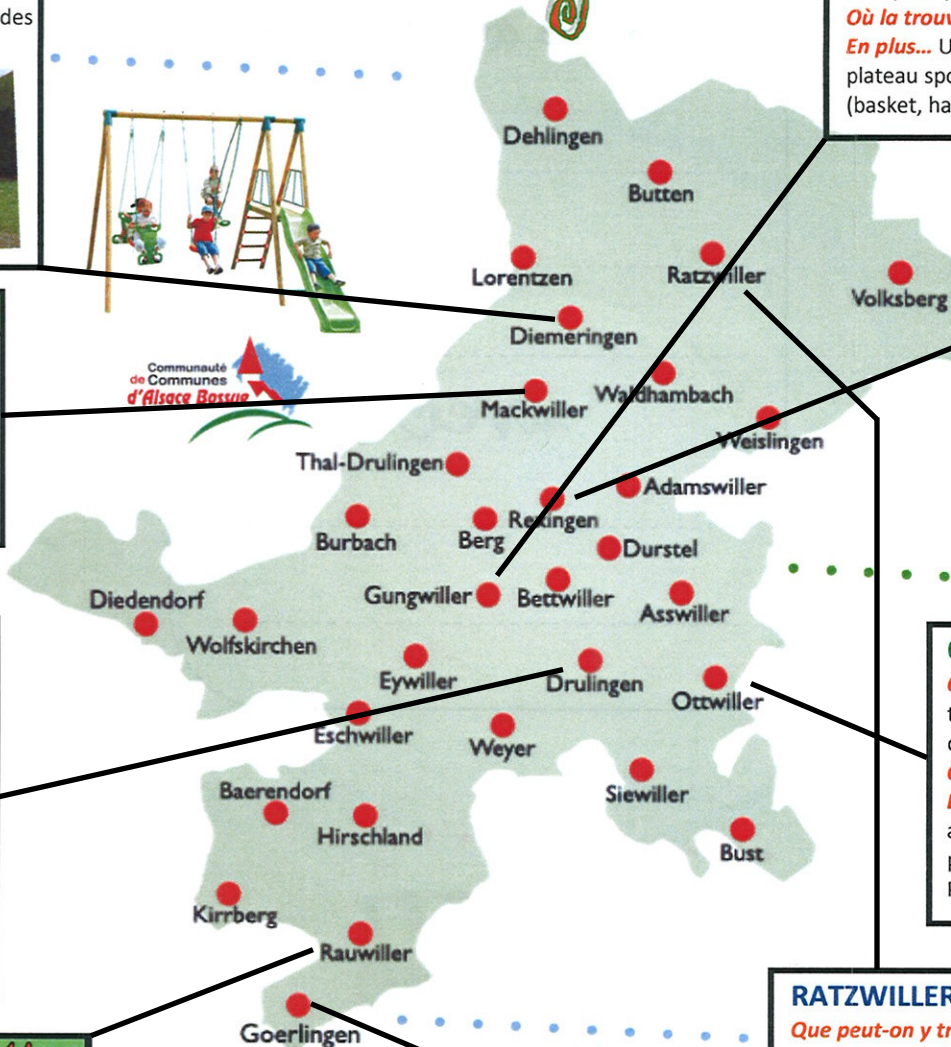

## DIEMERINGEN

2-12 ans

**Que peut-on y trouver ?** Toboggan avec toit et mur à grimper, table de ping-pong, panier de basket...  
Et encore, des bancs, une table de pique-nique...  
**Où la trouver ?** Dans le lotissement, au coin de la rue des Tulipes, rue des Iris, rue des Primevères.

# Aires de jeux

## MACKWILLER

2-14 ans

**Que peut-on y trouver ?** Toboggan champignon, cheval et clown sur ressort, une structure à grimper, une tyrolienne, table avec banc...  
**Où la trouver ?** A partir du chemin du Bain Romain, derrière l'église protestante.\*

## RATZWILLER

Tous âges

**Que peut-on y trouver ?** Un plateau d'évolution (terrain de handball et buts) et une aire de jeux équipée d'une structure à grimper, poutre d'équilibre, toboggan, jeux sur ressorts et bascule à plateau...  
**En plus...** Une table et un banc, gloriette, accès possible à des toilettes...  
**Où la trouver ?** Derrière l'école et la mairie.